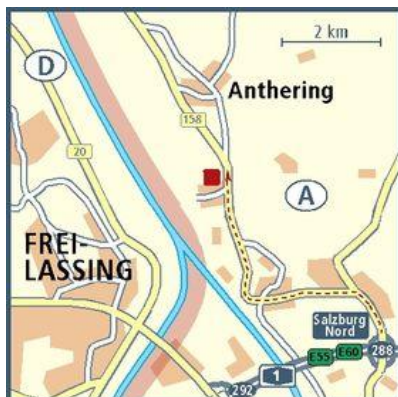

FUEL STATION LIST

Use the following form to find your station on our fuel station list and call up all relevant details (approach, services, GPS coordinates).

1010 - AP- Trading Anthering

Gewerbestrasse 13

A 5102 Anthering

Tel: +43 662 45522025

Route: Rosenheim - Wels, Burghausen - Salzburg

Hauptverkehrsweg: A1

Ausfahrt: Salzburg (Exit 288)

LNG: 13.016395

LAT: 47.863885

[PDF](#)

1010 - AP- Trading Anthering

Gewerbestrasse 13

A 5102 Anthering

Tel: +43 662 45522025

Route: Rosenheim - Wels, Burghausen - Salzburg

Hauptverkehrsweg: A1
Ausfahrt: Salzburg (Exit 288)
LNG: 13.016395
LAT: 47.863885