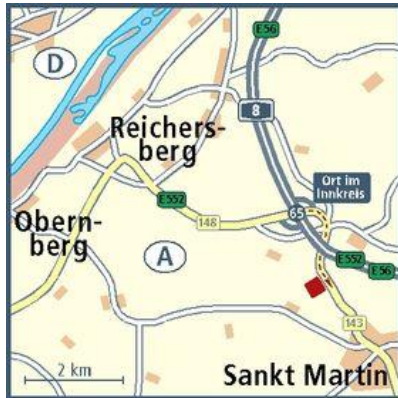

1015 - Andreas Wölfel Transport Ort im Innkreis

Gewerbegebiet Kammern

A 4974 Ort im Innkreis

Tel: +43 662 856859

Route: Wels - Passau

Hauptverkehrsweg: A8

Ausfahrt: Ort im Innkreis (Exit 65)

LNG: 13.431991

LAT: 48.317609

[PDF](#)