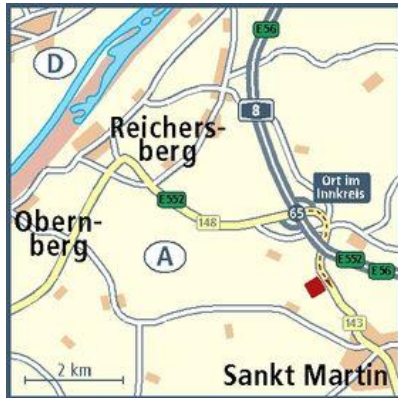

## 1015 - Andreas Wölfl Transport Ort im Innkreis

Gewerbegebiet Kammern

A 4974 Ort im Innkreis

Tel: +43 662 856859

Route: Wels - Passau

Hauptverkehrsweg: A8

Ausfahrt: Ort im Innkreis (Exit 65)

LNG: 13.431991

LAT: 48.317609

[PDF](#)