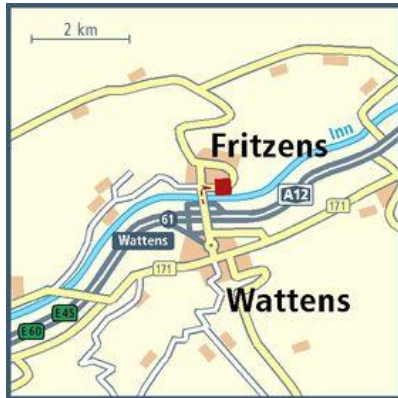

1108 - Plose A Oil Service Fritzens

Innstrasse 13
A 6122 Fritzens
Tel: +43 5224 52319

Route: Kufstein- Innsbruck
Hauptverkehrsweg: A12
Ausfahrt: Wattens (Exit 61)
LNG: 11.5923631
LAT: 47.3012592

[PDF](#)